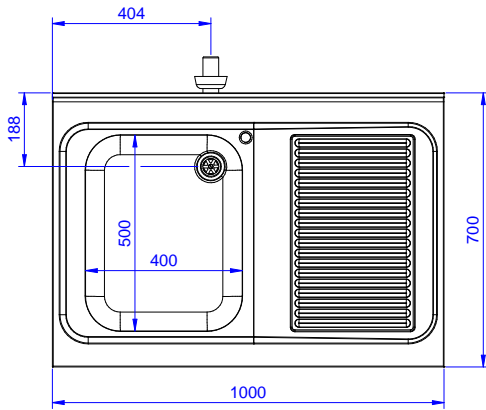

Onay: \_\_\_\_\_

Ön

**Temel bilgiler:**

Dış boyutlar, Genişlik:	1000 mm
132895 (SL10DN)	
Dış boyutlar, Derinlik:	700 mm
Dış boyutlar, Yükseklik:	900 mm
Sırt boyutları, Yükseklik:	100 mm
Sırt boyutları, Derinlik:	13 mm
Sırt boyutları, Yarı Çap:	R=10
Evye sayısı:	1
Evye boyutları:	400X500XH250
Net ağırlık:	40 kg

Yan

D = Drenaj

Üst

**Eco Serisi Tezgah-Evyeler**  
**Tek evyeli tezgah (400x500 mm) & sağ tarafı süzdülmeli - 1000 mm**Şirket önceden haber vermeksizin ürünlerde değişiklik yapma hakkını saklı tutar.  
Basım sırasında tüm bilgiler doğrudur.