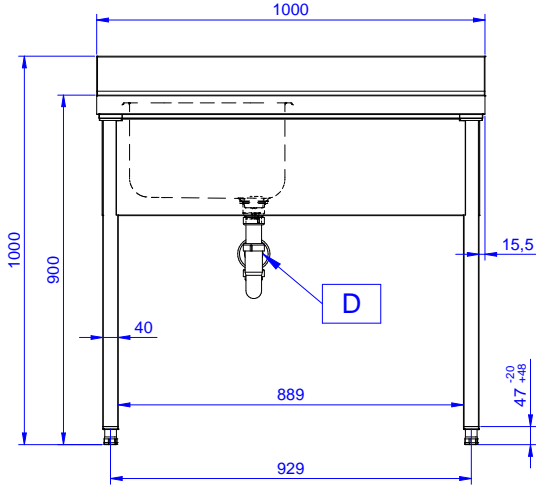

### Opsiyonel Aksesuarlar

- 1000 mm tezgah için taban rafı PNC 855144
- 4'lü tekerlek kiti (2'si frenli) - tezgahlar ve evyeler için çap: 100mm (tekerleklerin toplam yüksekliği = 985 mm) PNC 855150
- 1000 mm tezgahlar için 3 taraflı taban çerçevesi PNC 855151
- Tekli plastik sifon 1,5" PNC 855306
- Dirsek kontrollü batarya ¾", kuğu boyunlu, tek gövdeli PNC 855322
- Dirsek kontrollü batarya ¾", kısa kuğu boyunlu, tek gövdeli PNC 855323
- Ayak pedallı, kuğu boyunlu batarya (sıcak-soğuk su girişi) ¾" PNC 855328

Onay: \_\_\_\_\_

Ön

**Temel bilgiler:**

Dış boyutlar, Genişlik:	1000 mm
132895 (SL10DN)	
Dış boyutlar, Derinlik:	700 mm
Dış boyutlar, Yükseklik:	900 mm
Sırt boyutları, Yükseklik:	100 mm
Sırt boyutları, Derinlik:	13 mm
Sırt boyutları, Yarı Çap:	R=10
Evye sayısı:	1
Evye boyutları:	400X500XH250
Net ağırlık:	40 kg

Yan

D = Drenaj

Üst

**Eco Serisi Tezgah-Evyeler**  
**Tek evyeli tezgah (400x500 mm) & sağ tarafı süzdülmeli - 1000 mm**Şirket önceden haber vermeksizin ürünlerde değişiklik yapma hakkını saklı tutar.  
Basım sırasında tüm bilgiler doğrudur.