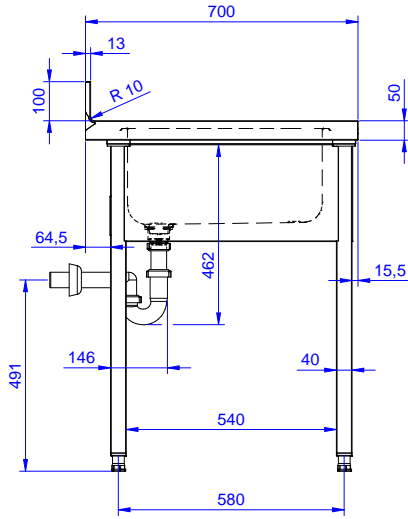

### Opsiyonel Aksesuarlar

- 1000 mm tezgah için taban rafı PNC 855144
- 4'lü tekerlek kiti (2'si frenli) - tezgahlar ve evyeler için çap: 100mm (tekerleklerin toplam yüksekliği = 985 mm) PNC 855150
- 1000 mm tezgahlar için 3 taraflı taban çerçevesi PNC 855151
- Tekli plastik sifon 1,5" PNC 855306
- Dirsek kontrollü batarya ¾", kuğu boyunlu, tek gövdeli PNC 855322
- Dirsek kontrollü batarya ¾", kısa kuğu boyunlu, tek gövdeli PNC 855323
- Ayak pedallı, kuğu boyunlu batarya (sıcak-soğuk su girişi) ¾" PNC 855328

Onay: \_\_\_\_\_

Ön

**Temel bilgiler:**

Dış boyutlar, Genişlik:	1000 mm
132895 (SL10DN)	
Dış boyutlar, Derinlik:	700 mm
Dış boyutlar, Yükseklik:	900 mm
Sırt boyutları, Yükseklik:	100 mm
Sırt boyutları, Derinlik:	13 mm
Sırt boyutları, Yarı Çap:	R=10
Evye sayısı:	1
Evye boyutları:	400X500XH250
Net ağırlık:	40 kg

Yan

D = Drenaj

Üst

**Eco Serisi Tezgah-Evyeler**  
**Tek evyeli tezgah (400x500 mm) & sağ tarafı süzdülmeli - 1000 mm**Şirket önceden haber vermeksizin ürünlerde değişiklik yapma hakkını saklı tutar.  
Basım sırasında tüm bilgiler doğrudur.